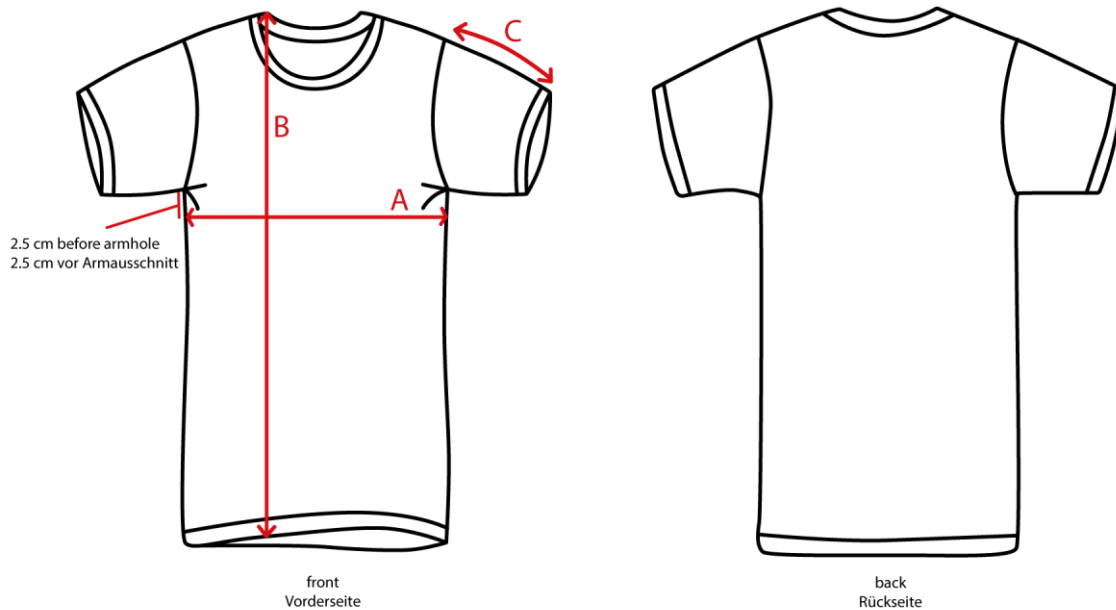

### English: Sizes T-shirts (Men)

Looking for the right size? Check out our measurement tables to be sure. To be super-sure: Compare the size with a t-shirt you already own and wear.

### Deutsch: Grössentabellen T-shirts (Männer)

Suchst Du die passende Grösse? Schau Dir die Grösstentabellen an. Um ganz sicher zu gehen: Vergleiche die Grössen mit einem T-Shirt, das du schon besitzt und trägst.

SIZES/Grössen (in cm)		XXS	XS	S	M	L	XL	XXL	XXXL	XXXXL	XXXXXL
A	Half Chest - Brustkorb Hälfte	43.5	46	49	52	55	58	61	64	69	74
B	Body Length-Körperlänge	64	66	69	72	74	76	78	80	82	84
C	Sleeve Length - Ärmellänge	19	19.5	20.5	21.5	22.5	22.5	23.5	24.5	24.5	25